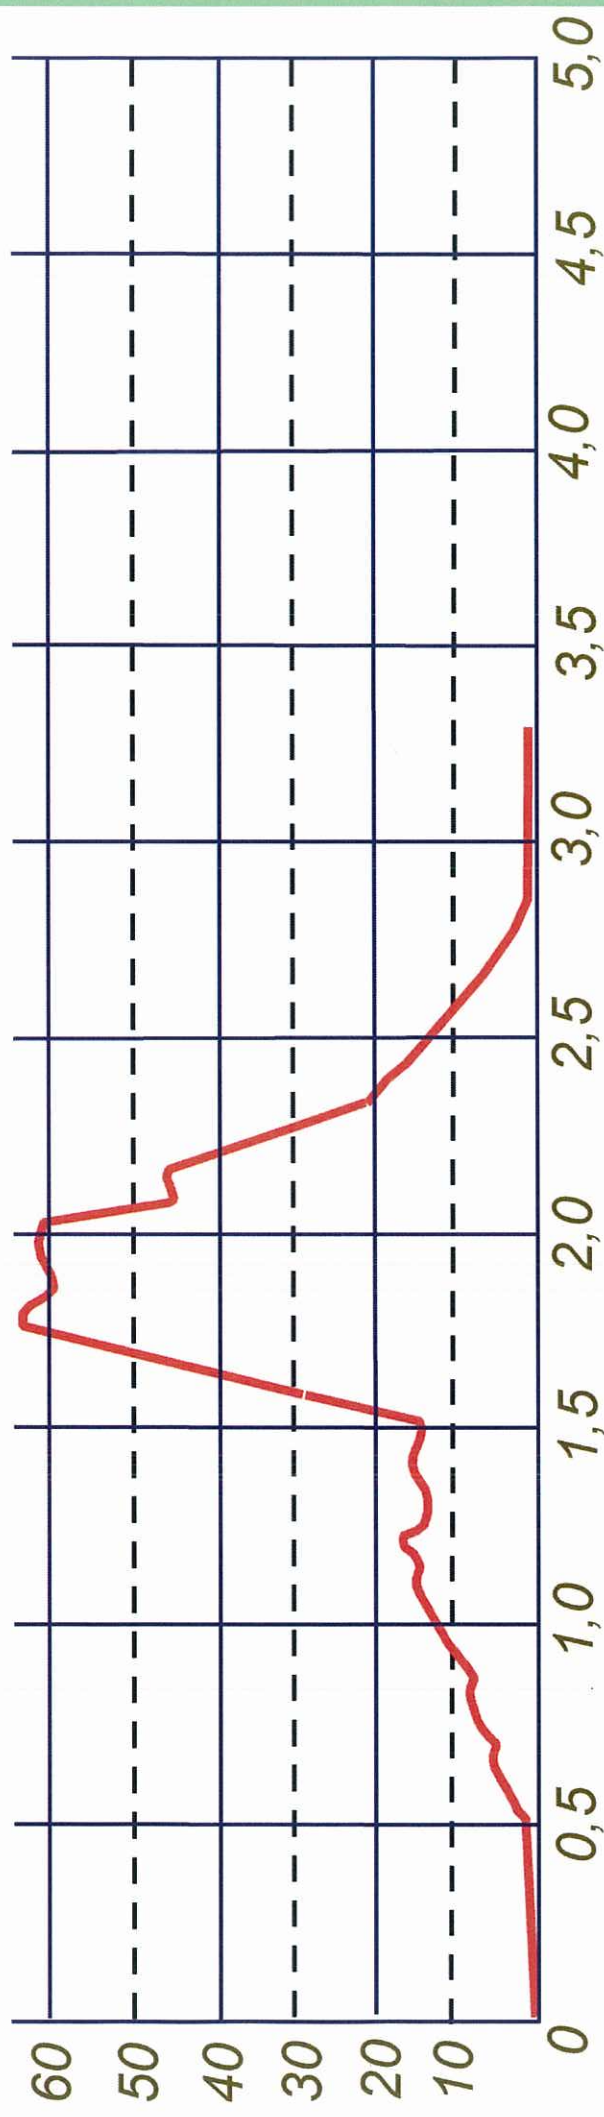

Maakuntaviesti 2010

Latuprofiili Huhdanvuori

3,3 km