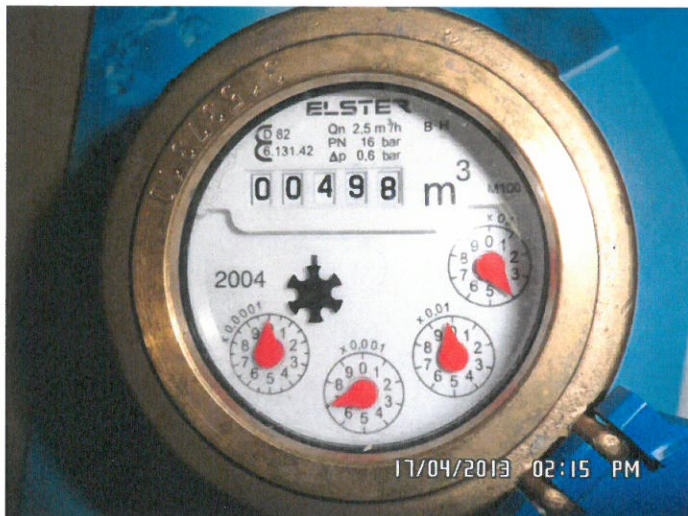

## VESIMITTARIN LUKUOHJE

Ilmoitettava mittarilukema on 1389.

Kokonaiset kuutiot näkyvät vaalealla taustalla mustilla numeroilla. Vaalealla pohjalla punaisilla numeroilla olevia kuution osia ei ilmoiteta.

Ilmoitettava mittarilukema on 498.

Kokonaiset kuutiot näkyvät vaalealla taustalla mustilla numeroilla. Punaisten osoittimien ilmoittamia kuution osia ei ilmoiteta.

Ilmoitettava mittarilukema on 685.

Kokonaiset kuutiot näkyvät vaalealla taustalla mustilla numeroilla. Punaisten osoittimien ilmoittamia kuution osia ei ilmoiteta.