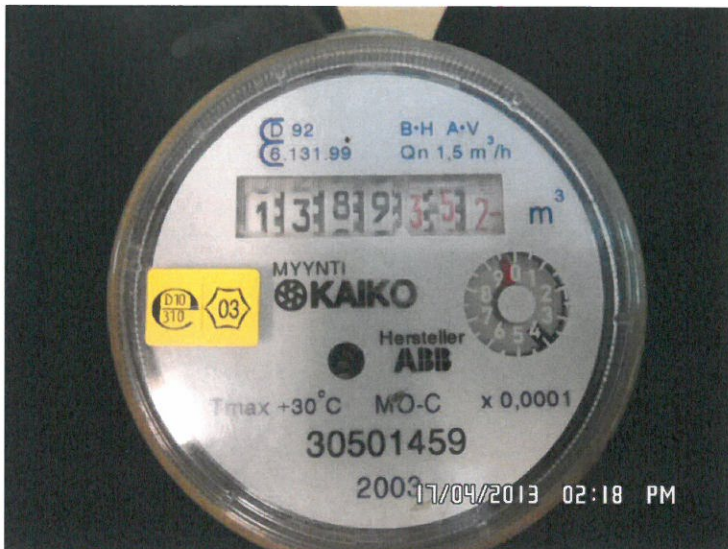

## VESIMITTARIN LUKUOHJE

Ilmoitettava mittarilukema on 1389.

Kokonaiset kuutiot näkyvät vaalealla taustalla mustilla numeroilla. Vaalealla pohjalla punaisilla numeroilla olevia kuution osia ei ilmoiteta.

Ilmoitettava mittarilukema on 498.

Kokonaiset kuutiot näkyvät vaalealla taustalla mustilla numeroilla. Punaisten osoittimien ilmoittamia kuution osia ei ilmoiteta.

Ilmoitettava mittarilukema on 685.

Kokonaiset kuutiot näkyvät vaalealla taustalla mustilla numeroilla. Punaisten osoittimien ilmoittamia kuution osia ei ilmoiteta.