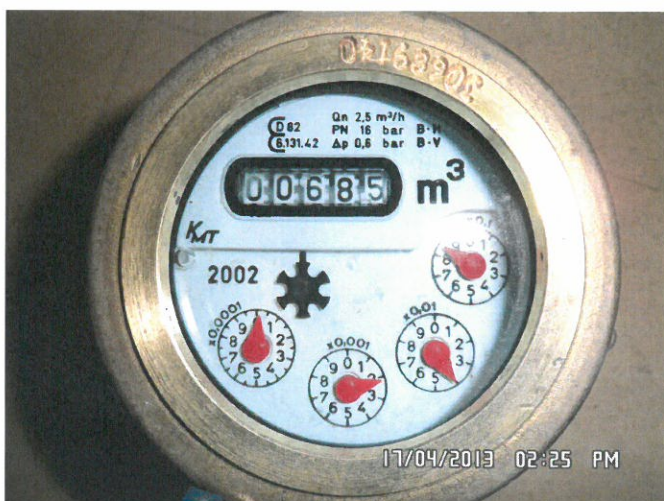

## VESIMITTARIN LUKUOHJE

Ilmoitettava mittarilukema on 1389.

Kokonaiset kuutiot näkyvät vaalealla taustalla mustilla numeroilla. Vaalealla pohjalla punaisilla numeroilla olevia kuution osia ei ilmoiteta.

Ilmoitettava mittarilukema on 498.

Kokonaiset kuutiot näkyvät vaalealla taustalla mustilla numeroilla. Punaisten osoittimien ilmoittamia kuution osia ei ilmoiteta.

Ilmoitettava mittarilukema on 685.

Kokonaiset kuutiot näkyvät vaalealla taustalla mustilla numeroilla. Punaisten osoittimien ilmoittamia kuution osia ei ilmoiteta.