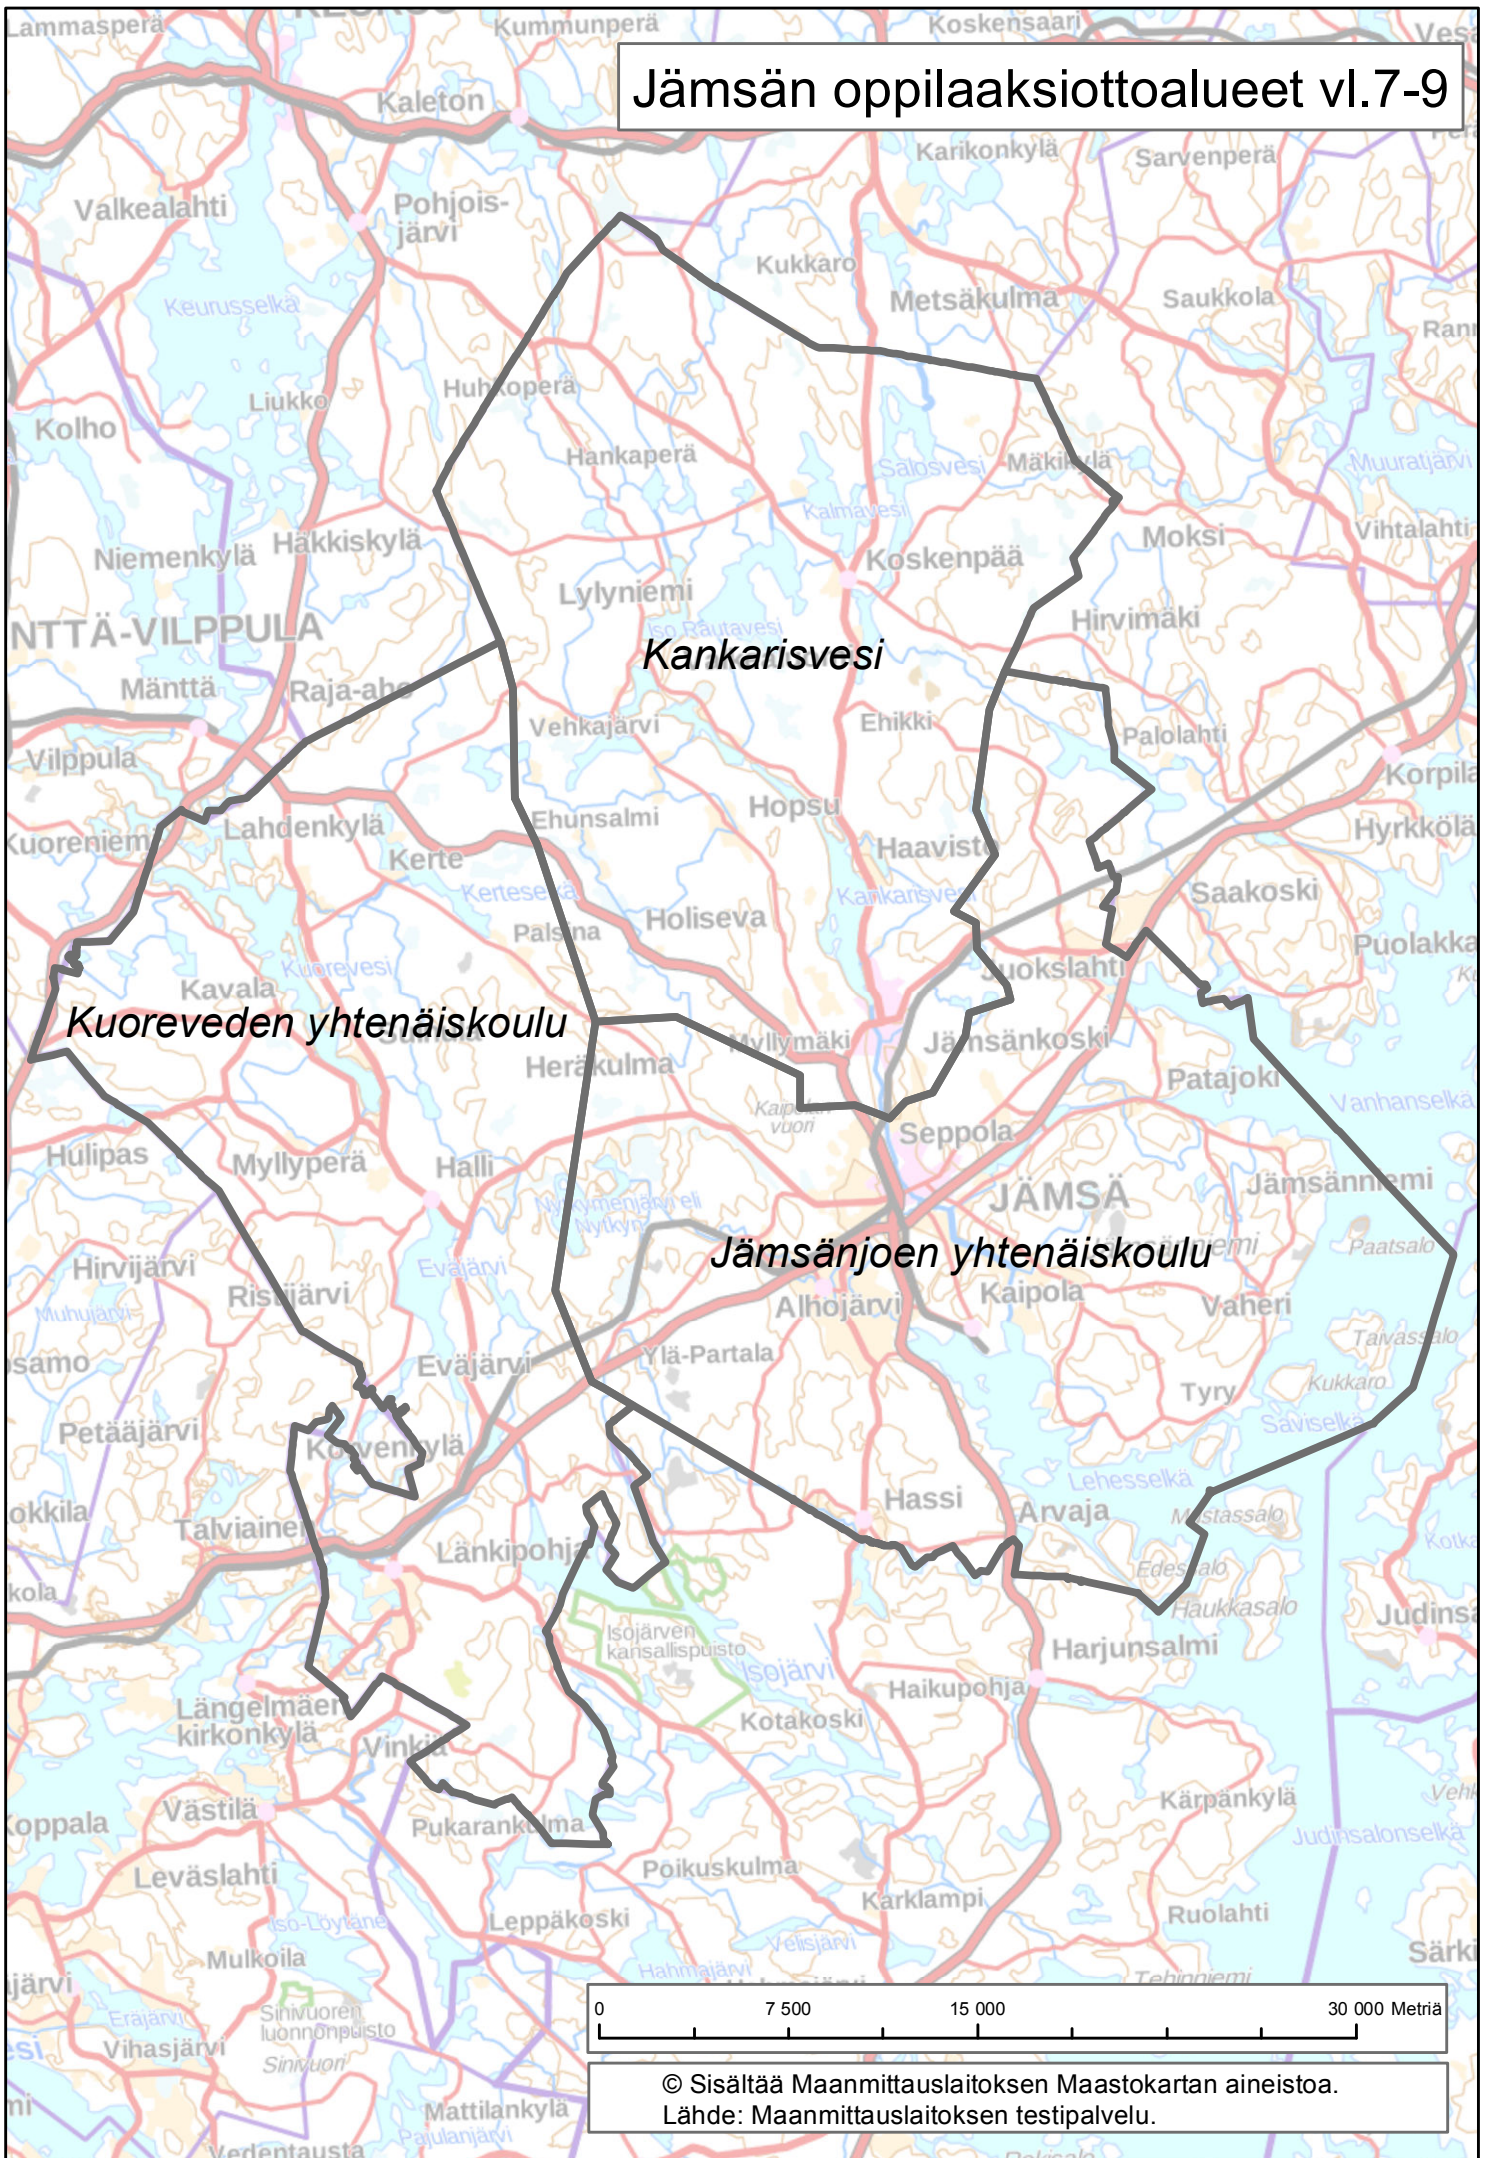

Jämsän oppilaaksiottoalueet vl.7-9

0 7 500 15 000 30 000 Metriä

© Sisältää Maanmittauslaitoksen Maastokartan aineistoa.
Lähde: Maanmittauslaitoksen testipalvelu.