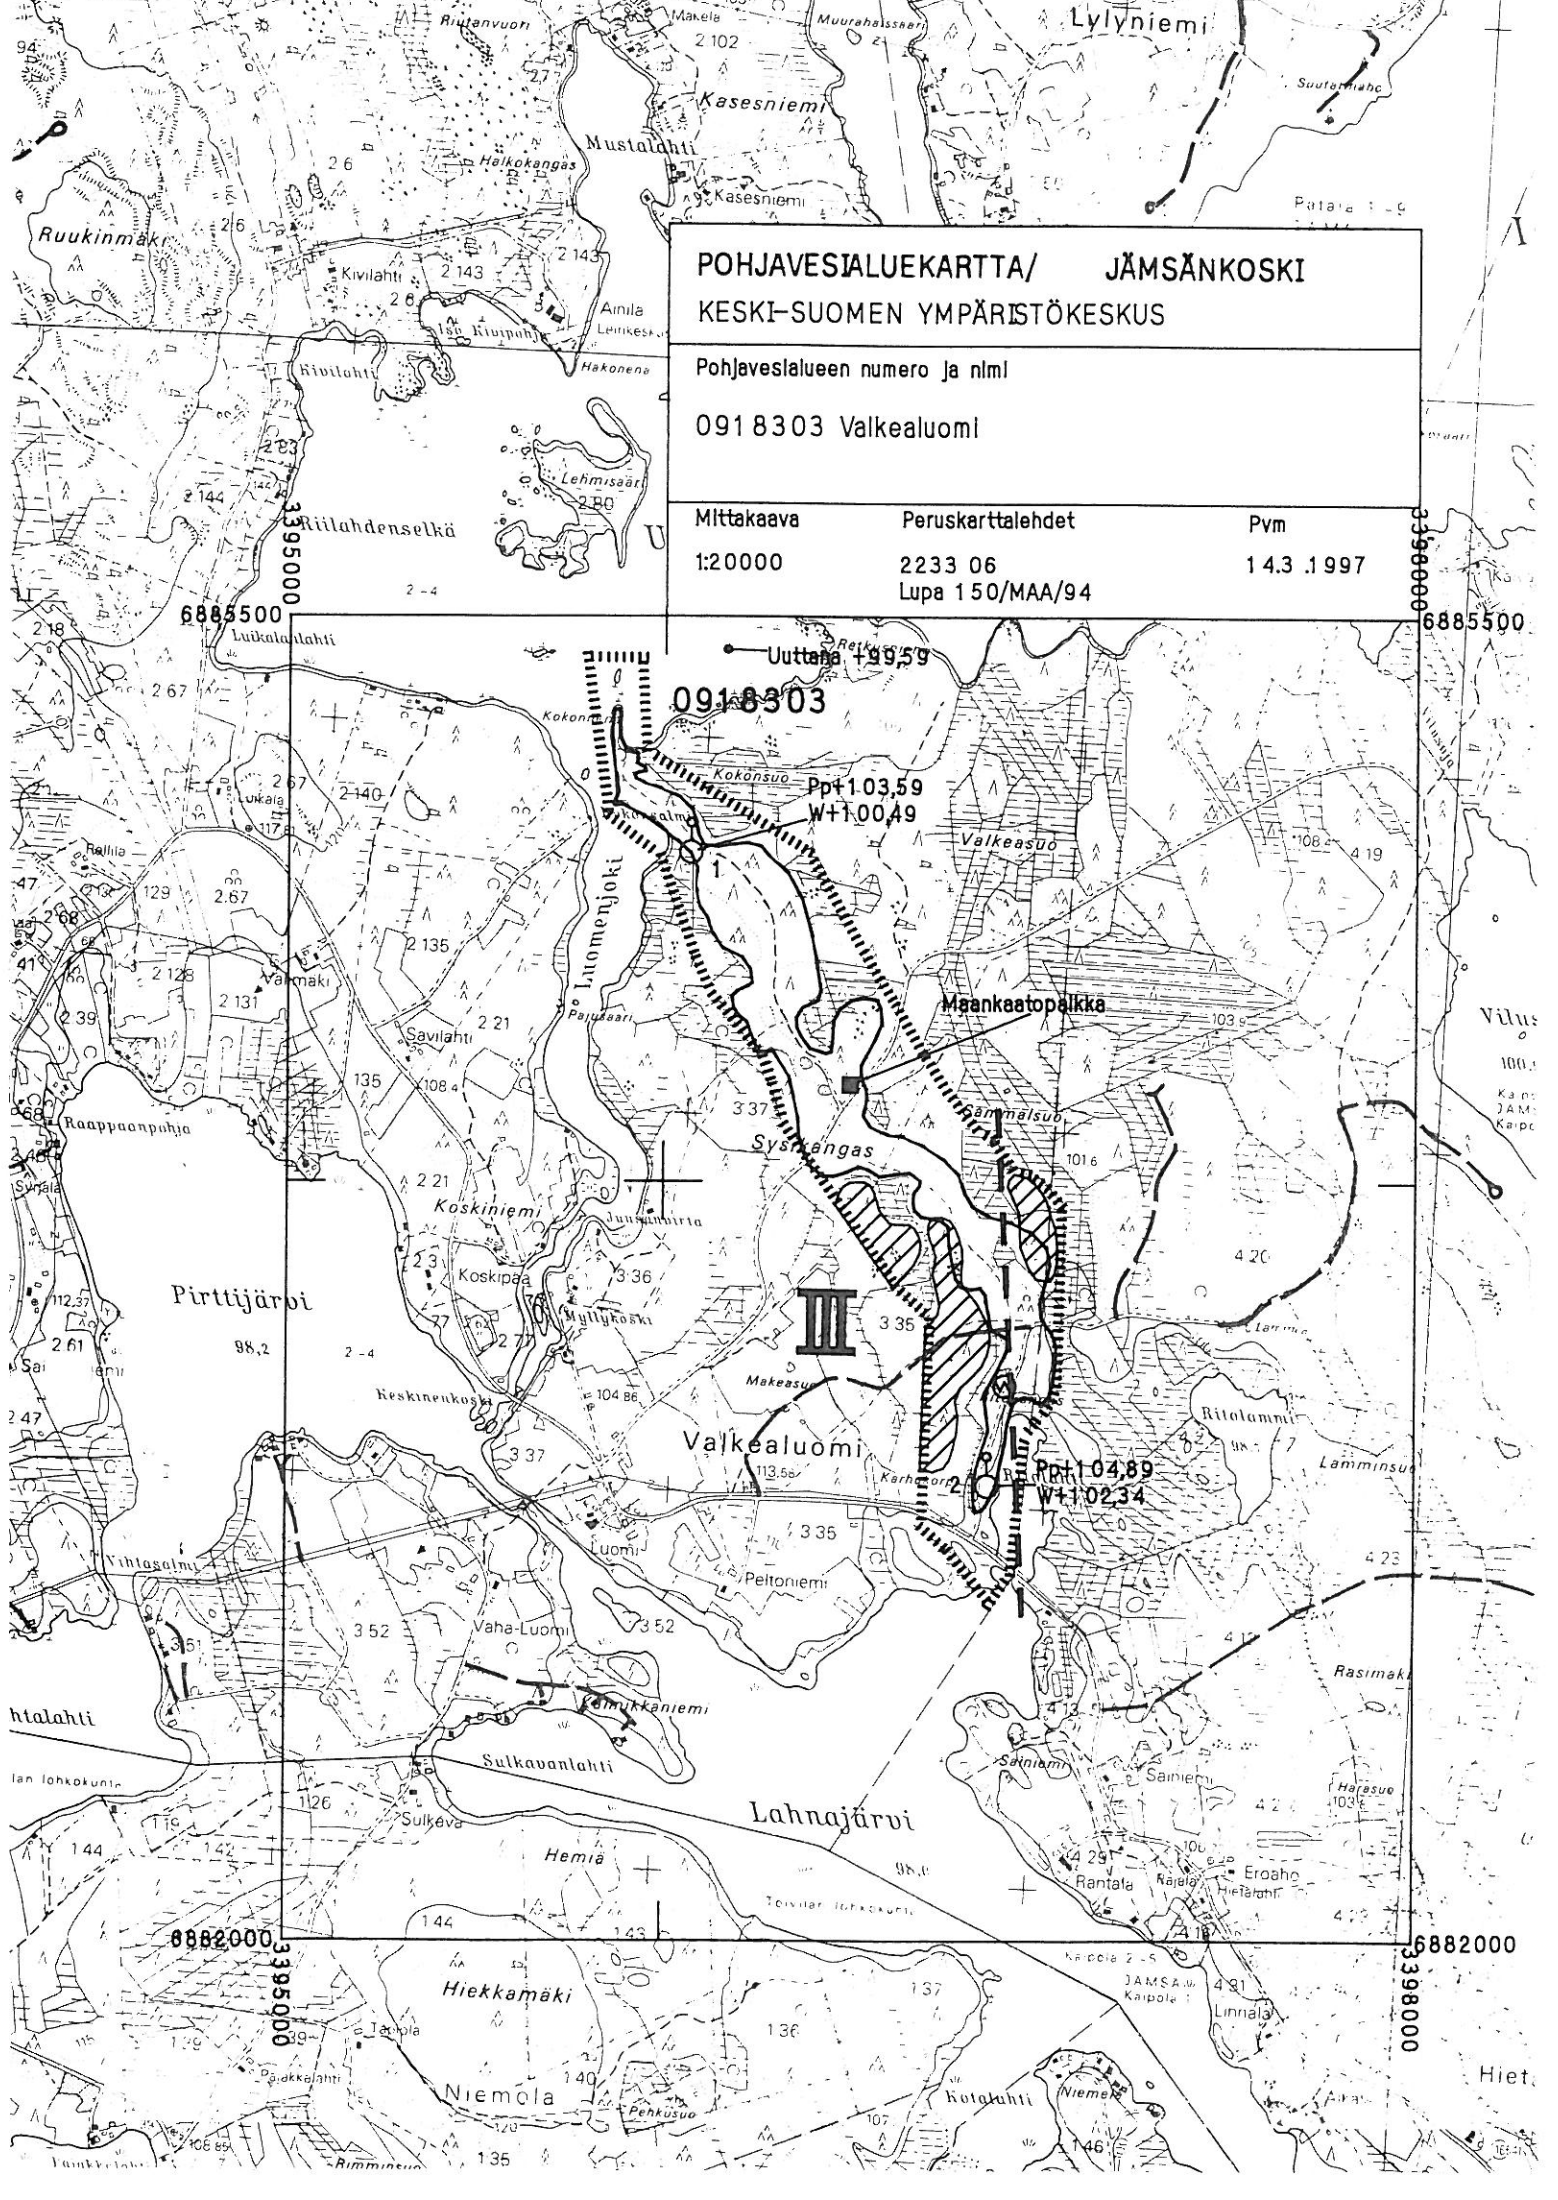

POHJAVESIALUEKARTTA/ JÄMSÄNKOSKI
KESKI-SUOMEN YMPÄRISTÖKESKUS

Pohjavesialueen numero ja nimi

0918303 Valkealuomi

Mittakaava

1:20000

Peruskarttalehdet

2233 06

Lupa 150/MAA/94

Pvm

14.3.1997

0918303

Ppt 103,59
W+100,49

Maankaatopalkka

III

Valkealuomi

Ppt 104,89
W+102,34

Pirttijärvi

Lahnajärvi

Hiekkämäki

Niemola

JÄMSÄN
Koski

Vilus
100
Ka: n
JÄMS
Ka: p

Hiet