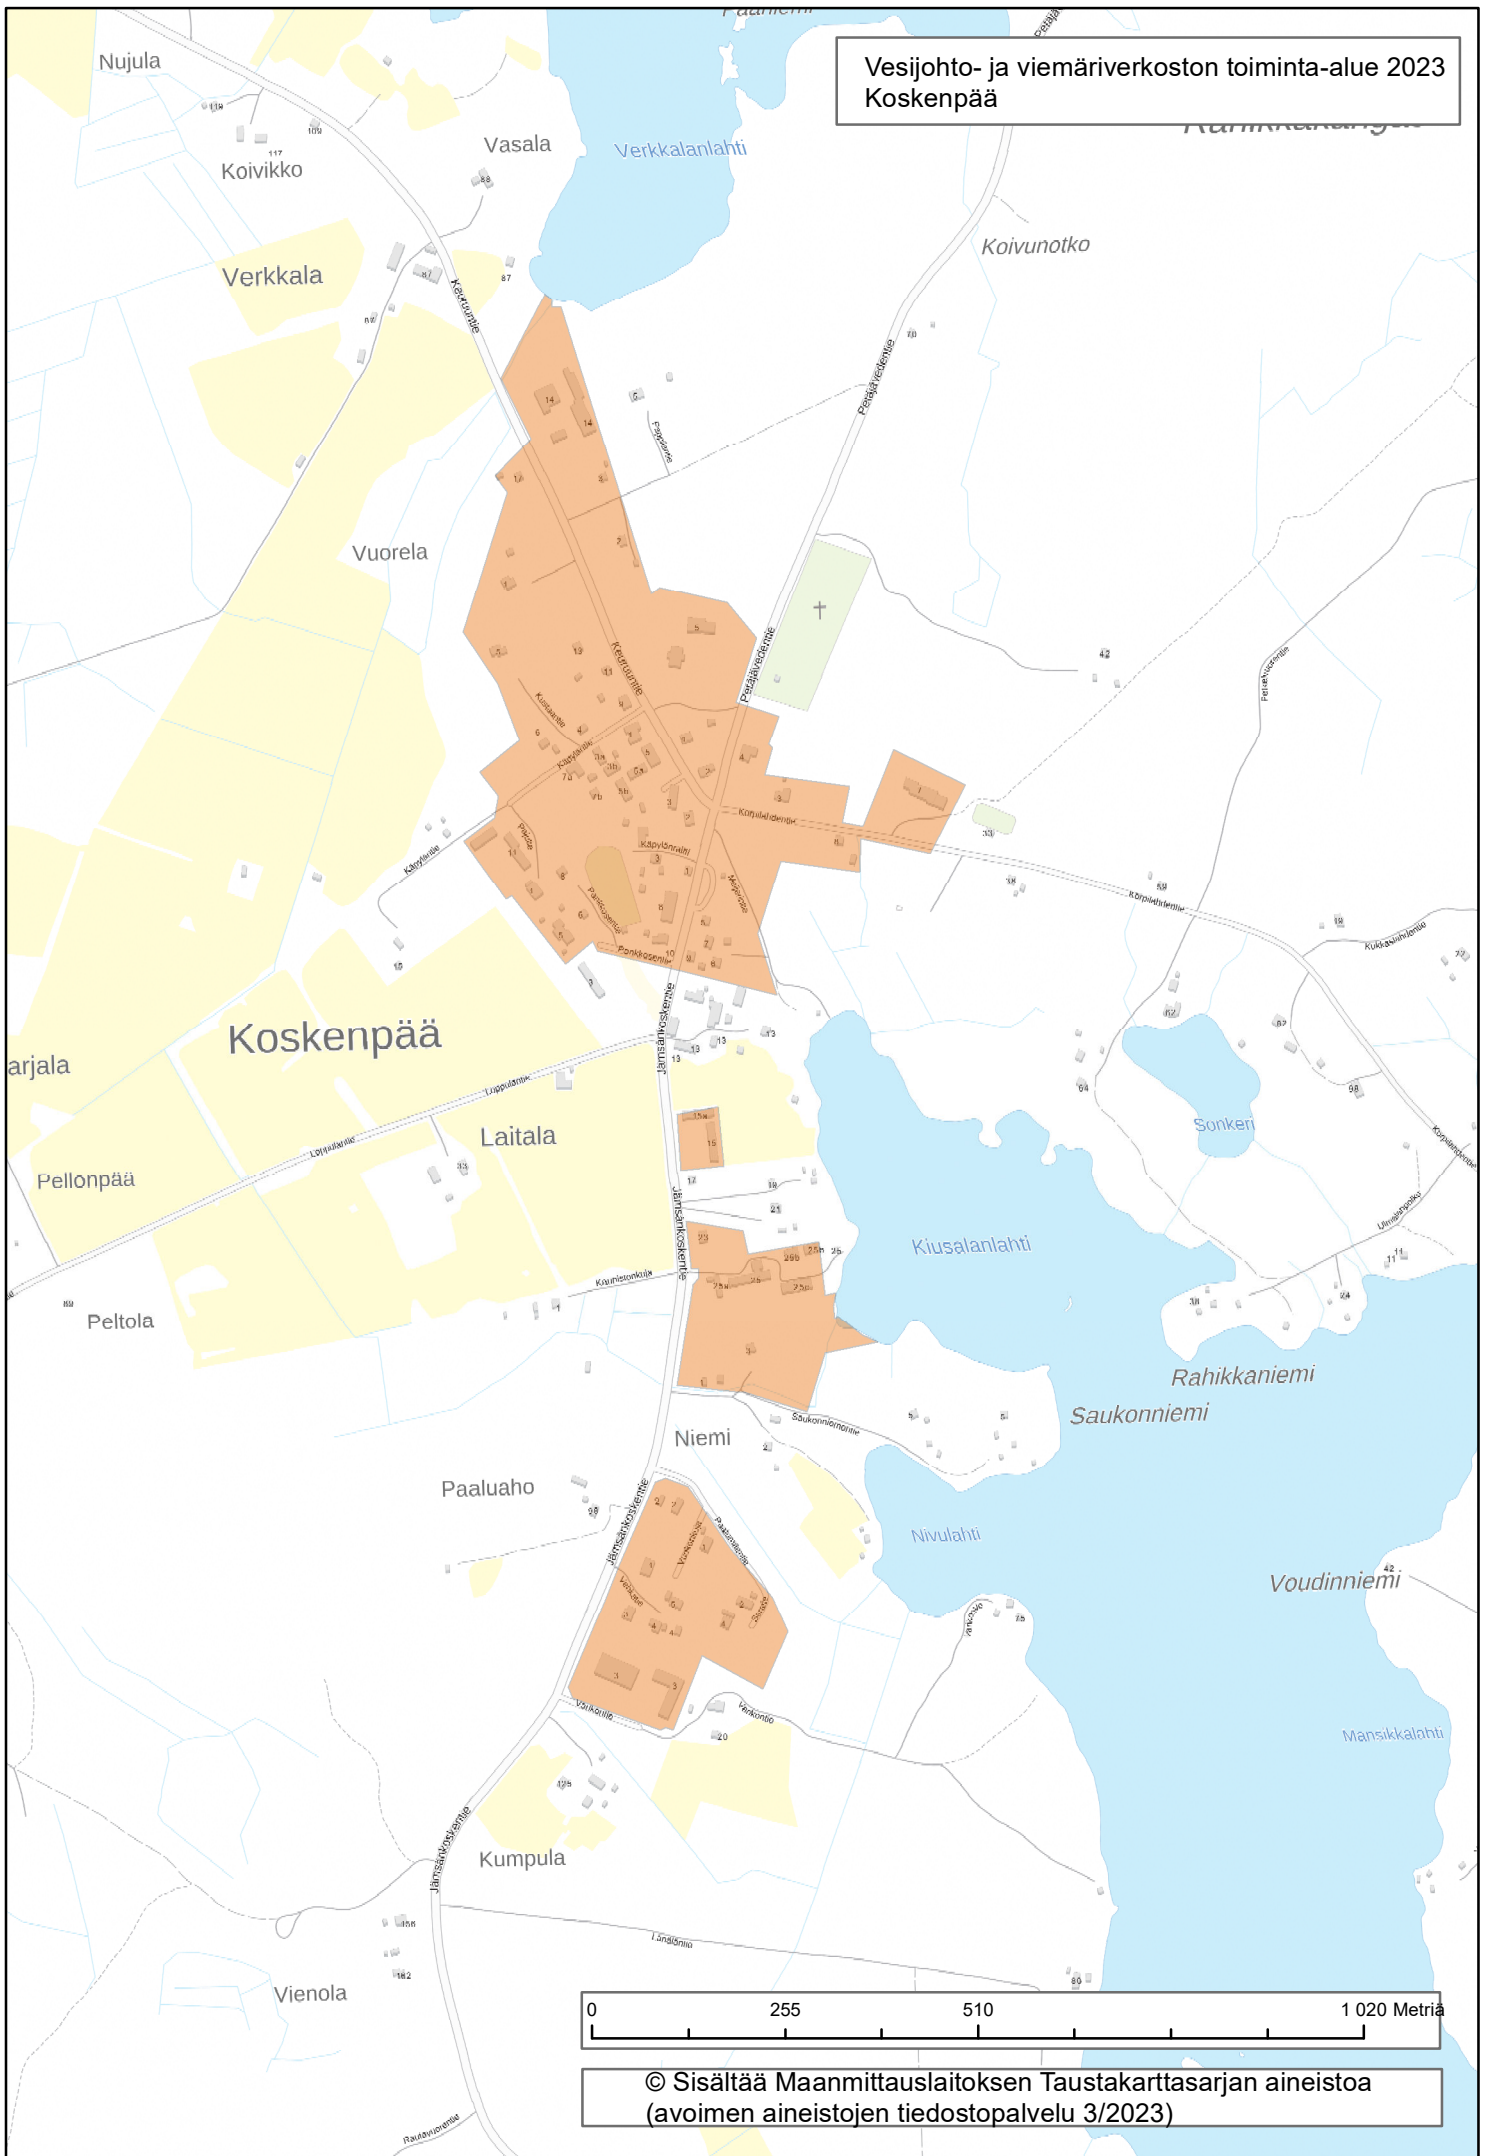

Vesijohto- ja viemäriverkoston toiminta-alue 2023
Koskenpää

0 255 510 1 020 Metriä

© Sisältää Maanmittauslaitoksen Taustakarttasarjan aineistoa
(avoimen aineistojen tiedostopalvelu 3/2023)